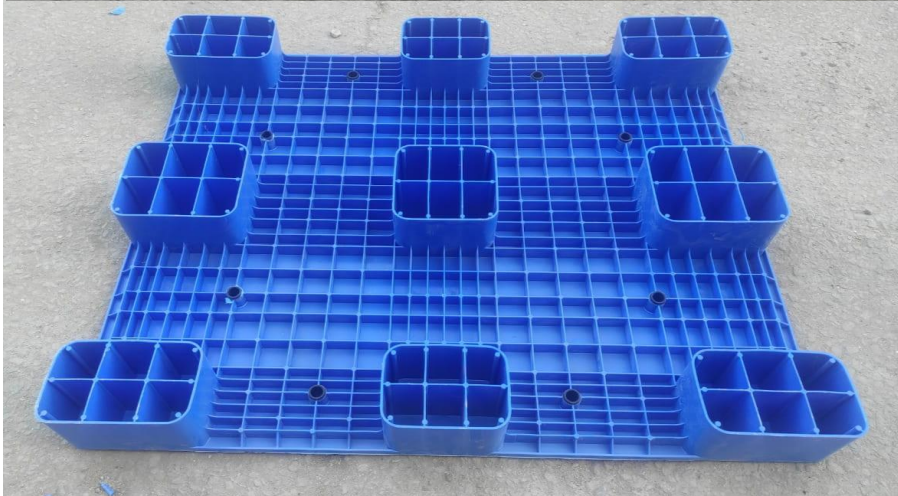

## **Plain Top : SM9L-1210**

**Size : 1200 x 1000 x 160 mm**

**Static Capacity : 2500 kg**

**Dynamic Capacity : 1000 kg**

**Material : HDPE Virgin**

**Color : Blue/Black/Green/Custom**

# Plastic Crates

**Size : 540 x 360 x 290 mm**

**Weight : 1.5 kg**

**Capacity : 20 kg**

**Material : HDPE Virgin**

**Color : Blue/Black/Green/Custom**

**Unbreakable**

**Stackable only**

# Plastic Crates

**Size : 395 x 310 x 260 mm**

**Weight : 1 kg**

**Capacity : 10 kg**

**Material : HDPE Virgin**

**Color : Blue/Black/Green/Custom**

**Unbreakable**

**Stackable only**

# Plastic Crates

**Size : 540 x 360 x 290 mm**

**Weight : 1.8 kg**

**Capacity : 20 kg**

**Material : HDPE Virgin**

**Color : Blue/Black/Green/Custom**

**Unbreakable**

**Nestable And Stackable - To Save space when not in use**