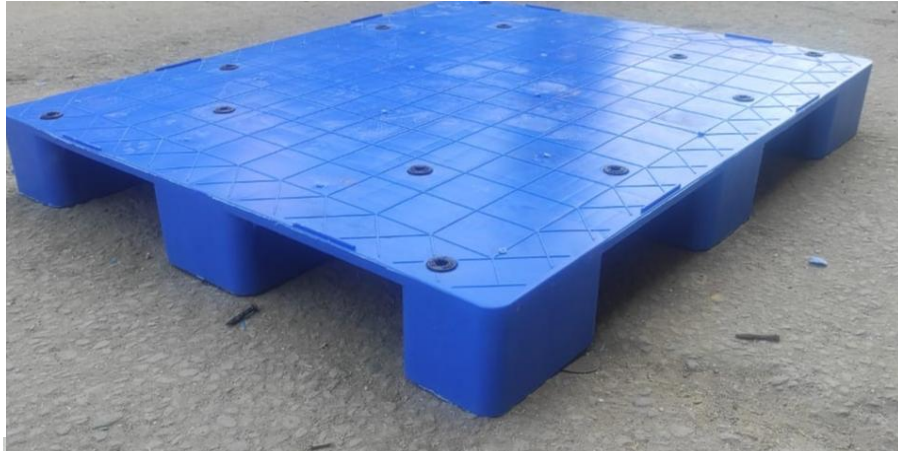

# Plastic Pallets

**Size : 1200 x 1000 x 160 mm**

**Static Capacity : 3000 kg**

**Dynamic Capacity : 1000 kg**

**Material : HDPE Virgin**

**Color : Blue/Black/Green/Custom**

**Size : 1000 x 800 x 160 mm**

**Static Capacity : 2500 kg**

**Dynamic Capacity : 800 kg**

**Material : HDPE Virgin**

**Color : Blue/Black/Green/Custom**

## **Plain Top : SM9L-1210**

**Size : 1200 x 1000 x 160 mm**

**Static Capacity : 2500 kg**

**Dynamic Capacity : 1000 kg**

**Material : HDPE Virgin**

**Color : Blue/Black/Green/Custom**

# Plastic Crates

**Size : 540 x 360 x 290 mm**

**Weight : 1.5 kg**

**Capacity : 20 kg**

**Material : HDPE Virgin**

**Color : Blue/Black/Green/Custom**

**Unbreakable**

**Stackable only**