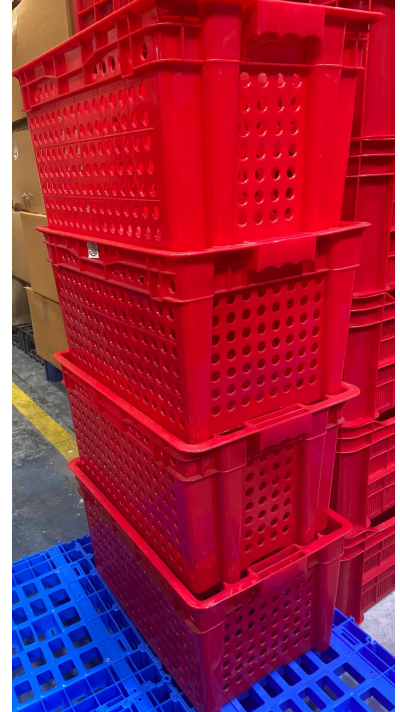

# Plastic Crates

**Size : 395 x 310 x 260 mm**

**Weight : 1 kg**

**Capacity : 10 kg**

**Material : HDPE Virgin**

**Color : Blue/Black/Green/Custom**

**Unbreakable**

**Stackable only**

# Plastic Crates

**Size : 540 x 360 x 290 mm**

**Weight : 1.8 kg**

**Capacity : 20 kg**

**Material : HDPE Virgin**

**Color : Blue/Black/Green/Custom**

**Unbreakable**

**Nestable And Stackable - To Save space when not in use**

# Plastic Bins

Size :	450 x 360 x 180 mm	240 x 150 x 120 mm	160x 100x 75 mm
Capacity	5 kg	2 kg	1 kg
Material	HDPE	HDPE	HDPE